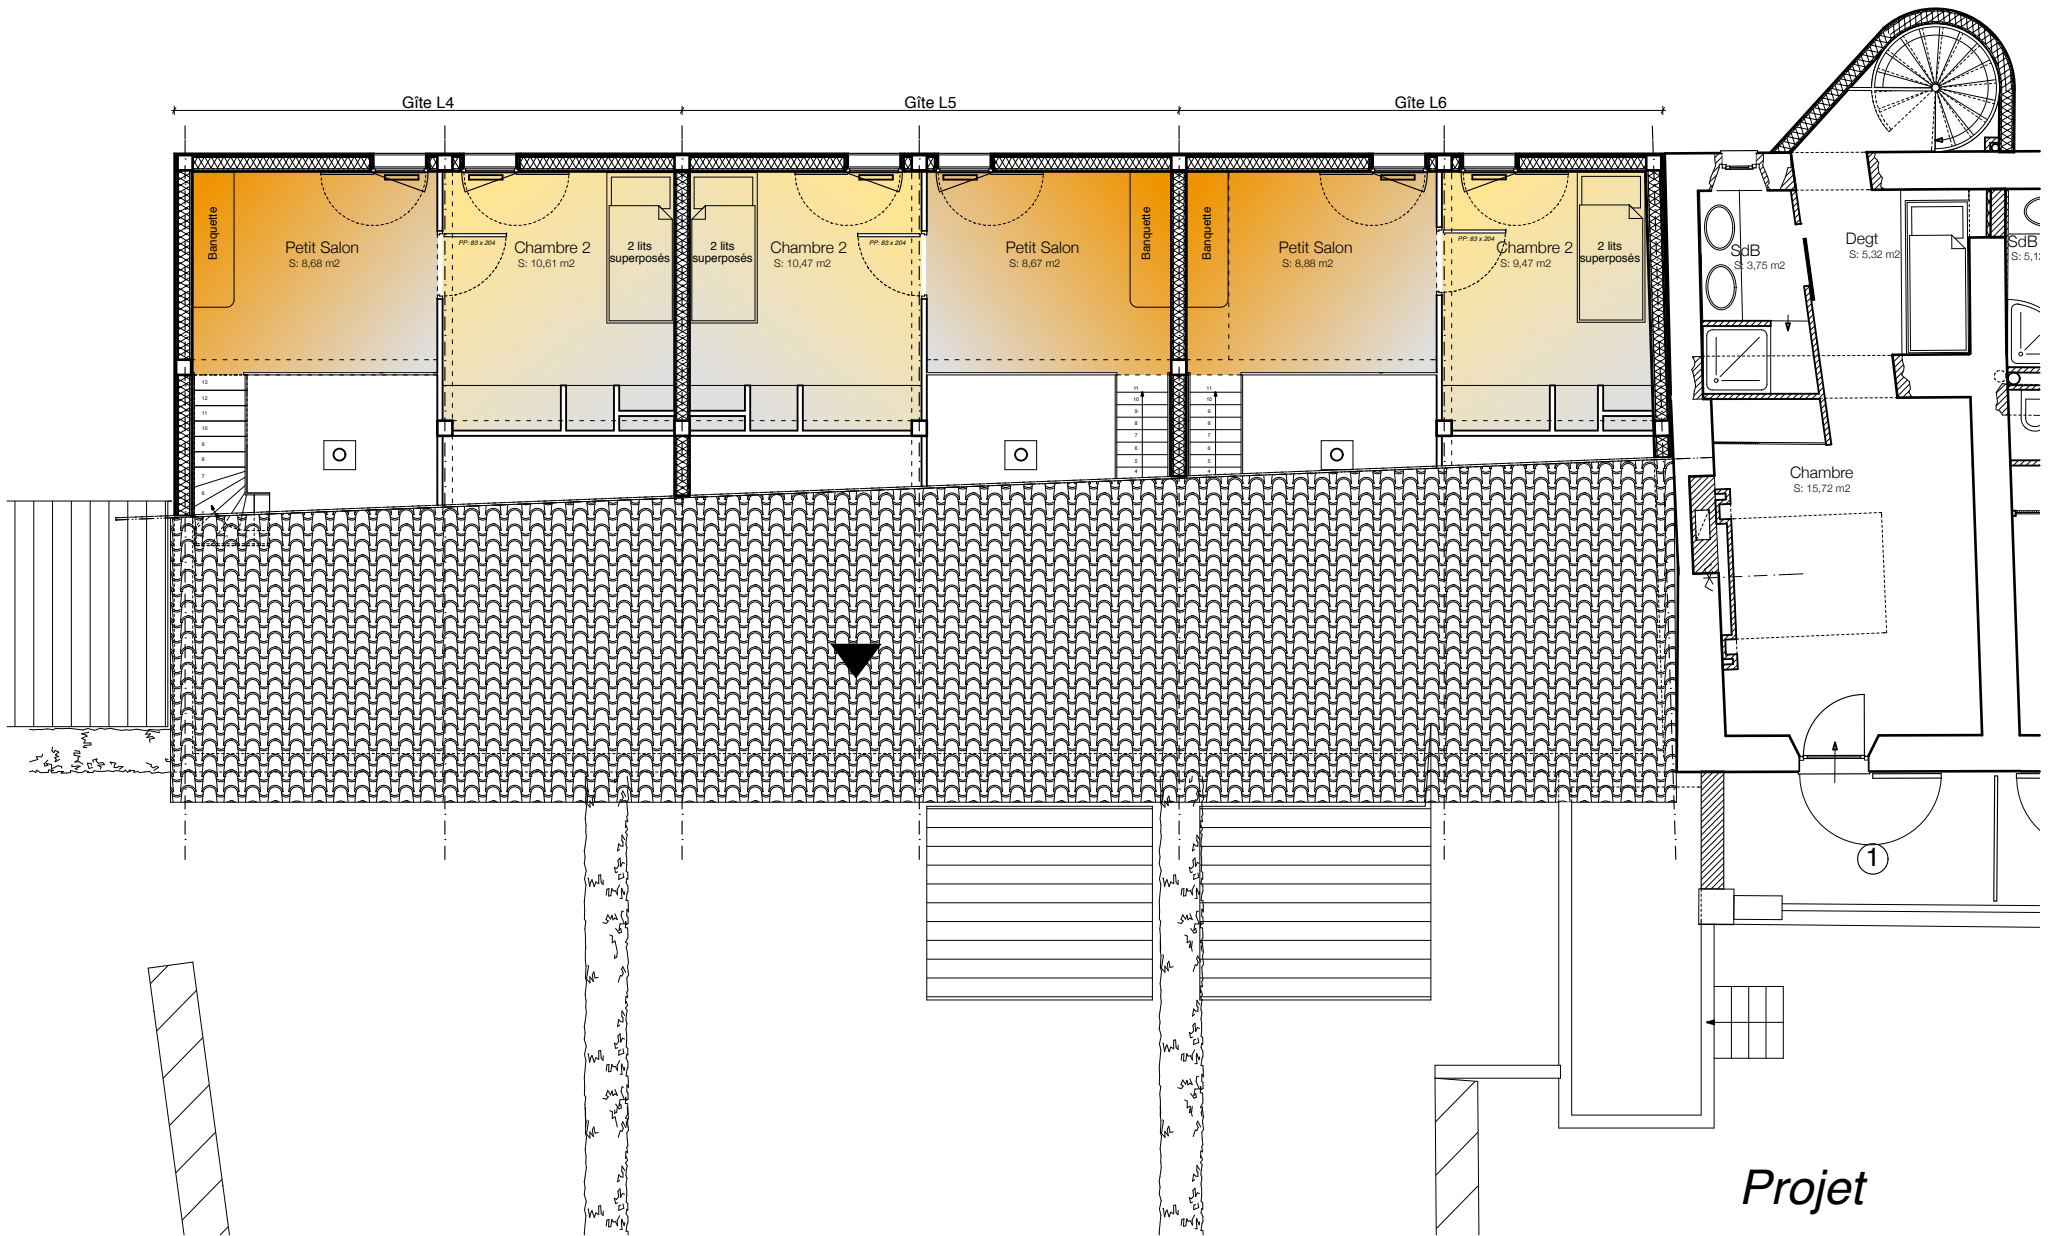

ENTREE  
GITE L4

ENTREE  
GITE L5

ENTREE  
GITE L6

Accès PMR

- Gîte L4 :  
RdC et Mezzanine: 44,45 m<sup>2</sup> m<sup>2</sup>
- Gîte L5 :  
RdC et Mezzanine: 44,45 m<sup>2</sup> m<sup>2</sup>
- Gîte L6 :  
RdC et Mezzanine: 66 m<sup>2</sup> m<sup>2</sup>

**Projet**  
**"Le Lodge"**  
Rez de chaussée

**Projet**  
**"Le Lodge"**  
**Mezzanine**