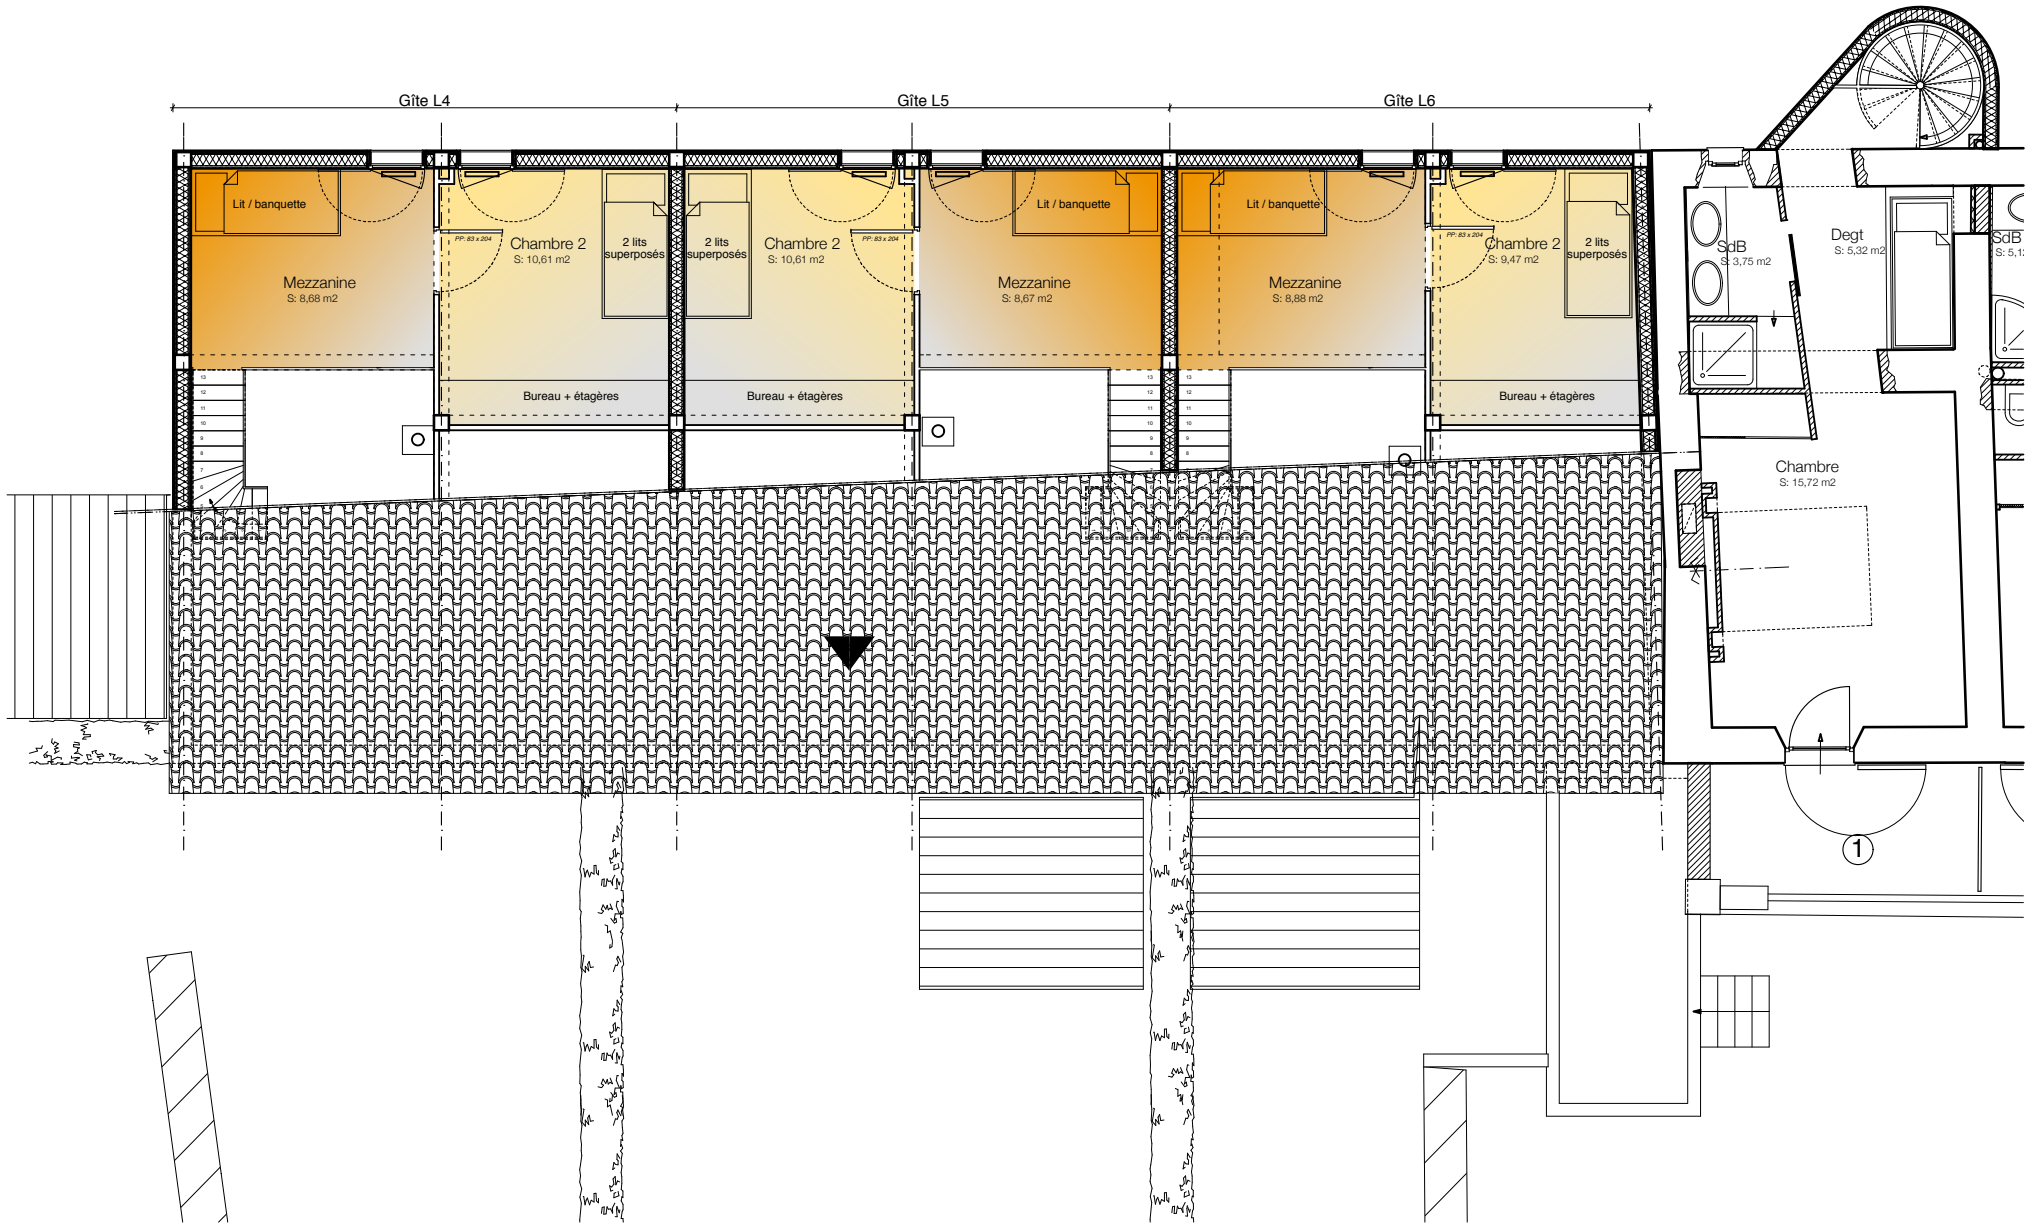

- 

Gîte L4 :  
RdC et Mezzanine: 67,83 m<sup>2</sup>
- 

Gîte L5 :  
RdC et Mezzanine: 67,87 m<sup>2</sup>
- 

Gîte L6 :  
RdC et Mezzanine: 65,72 m<sup>2</sup>

**"Le Lodge"**  
Rez de chaussée

**"Le Lodge"**  
**Mezzanine**